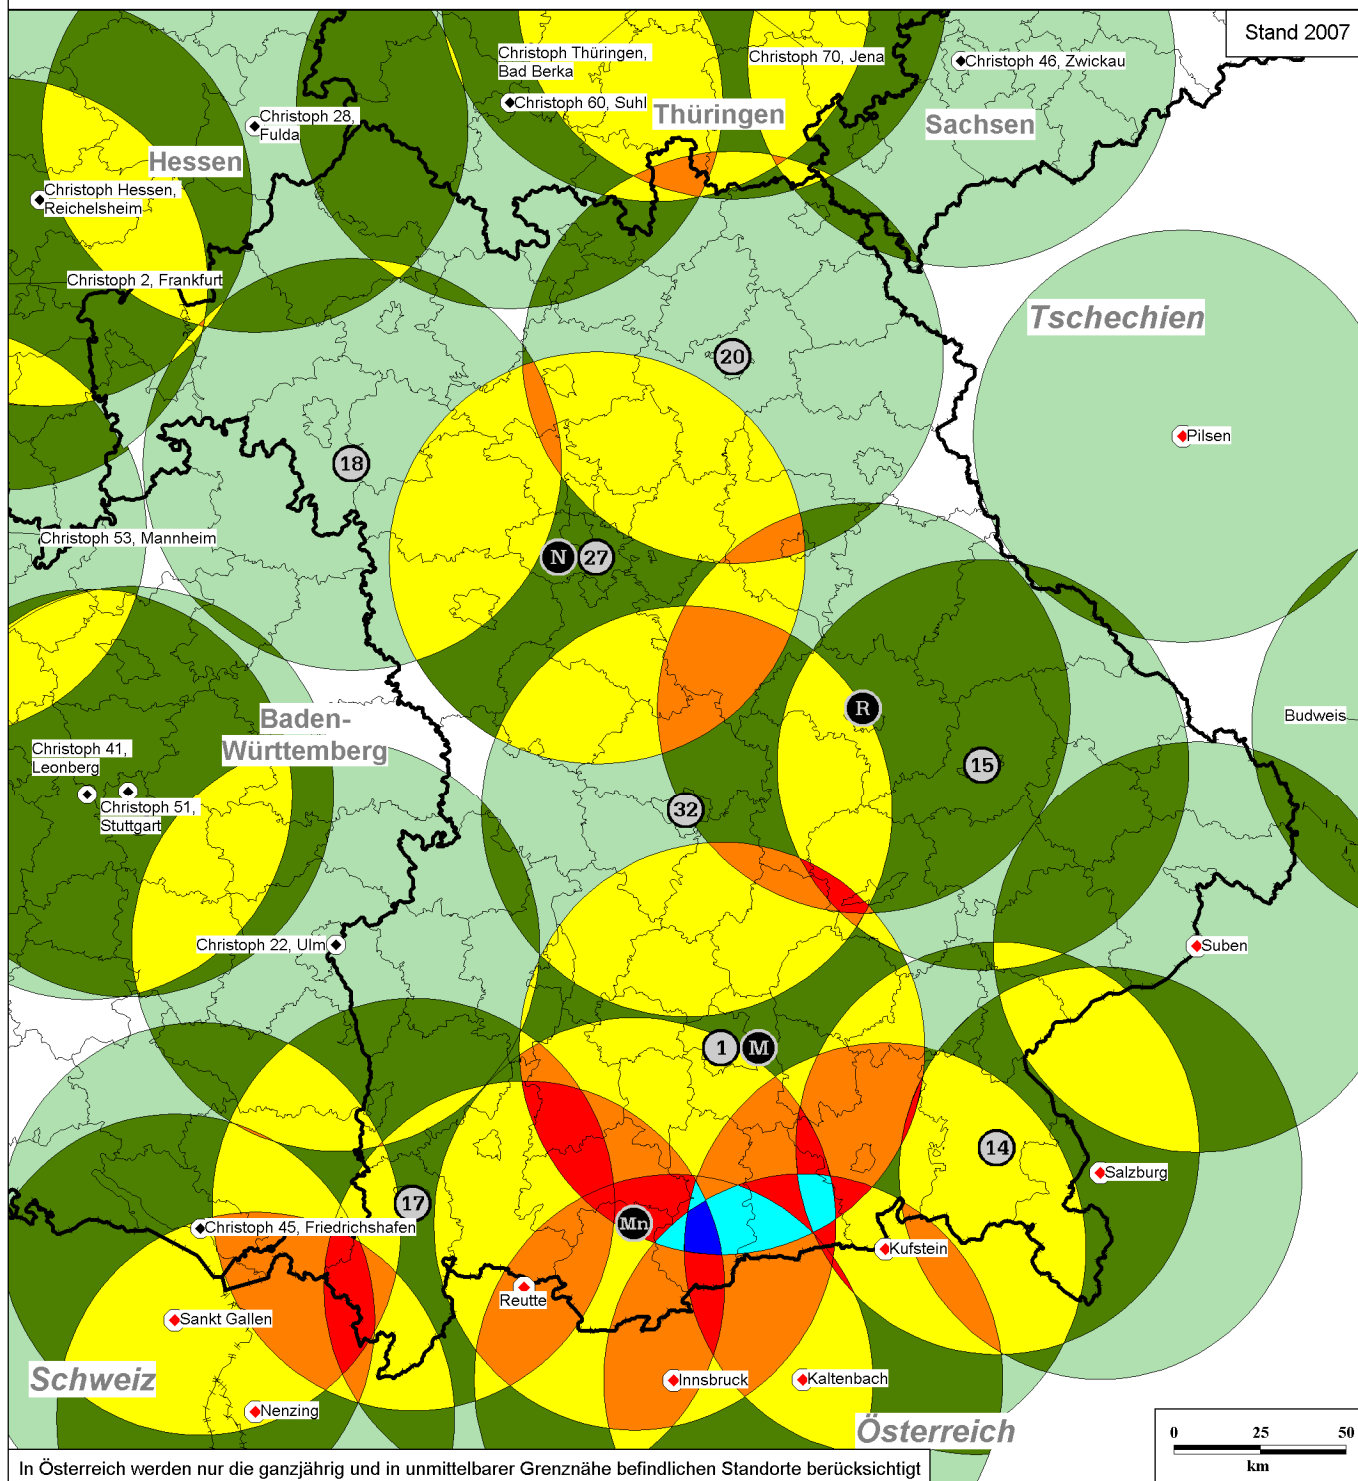

# Raumwirksamkeit der Luftrettung in Bayern unter Berücksichtigung der Standorte in Bayern sowie relevanter Standorte in angrenzenden Bundesländern und benachbarten Staaten

Stand 2007

In Österreich werden nur die ganzjährig und in unmittelbarer Grenznähe befindlichen Standorte berücksichtigt

## Legende:

- Grenzen der Landkreise und kreisfreien Städte
- Grenzen der Länder
- Benachbarte Staaten
- "RTH" - Standorte
- "ITH" bzw. "RTH/ITH" - Standorte

- Christoph 1, München
- Christoph 14, Traunstein
- Christoph 15, Straubing
- Christoph 17, Kempten
- Christoph 18, Ochsenfurt
- Christoph 20, Bayreuth
- Christoph 27, Nürnberg
- Christoph 32, Ingolstadt
- Christoph München

- Christoph Murnau
- Christoph Nürnberg
- Christoph Regensburg

- Benachbarte Standorte in angrenzenden Ländern
- Benachbarte Standorte in angrenzenden Staaten

## Abdeckungsgrad

- Ohne Abdeckung
- Einfache Abdeckung
- Doppelte Abdeckung
- Dreifache Abdeckung
- Vierfache Abdeckung
- Fünffache Abdeckung
- Sechsfache Abdeckung
- Siebenfache Abdeckung